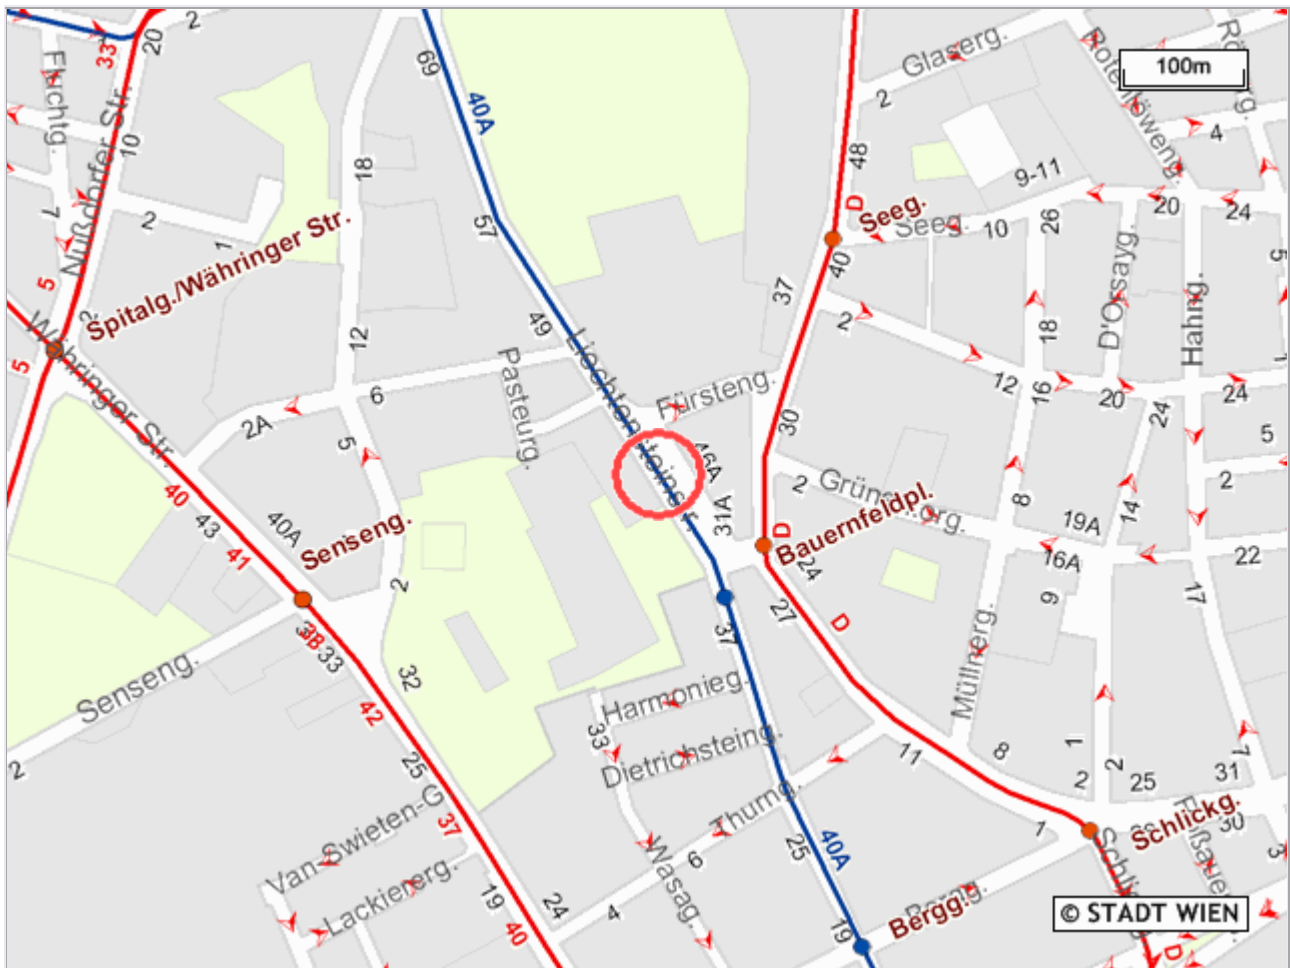

## VERANSTALTUNGSORT *Nimmerrichter*Kurse

Seminarzentrum Liechtenstein  
1090 Wien, Liechtensteinstraße 39 - 41

Zentral gelegen, in unmittelbarer Nachbarschaft des "Lyzeum Francais"

Mit den öffentlichen Verkehrsmitteln erreichen Sie das Seminarzentrum in 1090 - Wien Liechtensteinstrasse 39 entweder über die Linie D / Station Bauernfeldplatz, oder mit der Autobuslinie 40A.

Vom Westbahnhof aus erreichen sie uns über die U6 bis Haltestelle Währingerstraße, danach umsteigen in Autobuslinie 40A/ Station Bauernfeldplatz

Sie erreichen uns auch mit der U2 bis Schottentor, danach umsteigen in die Autobuslinie 40A/Station Bauernfeldplatz